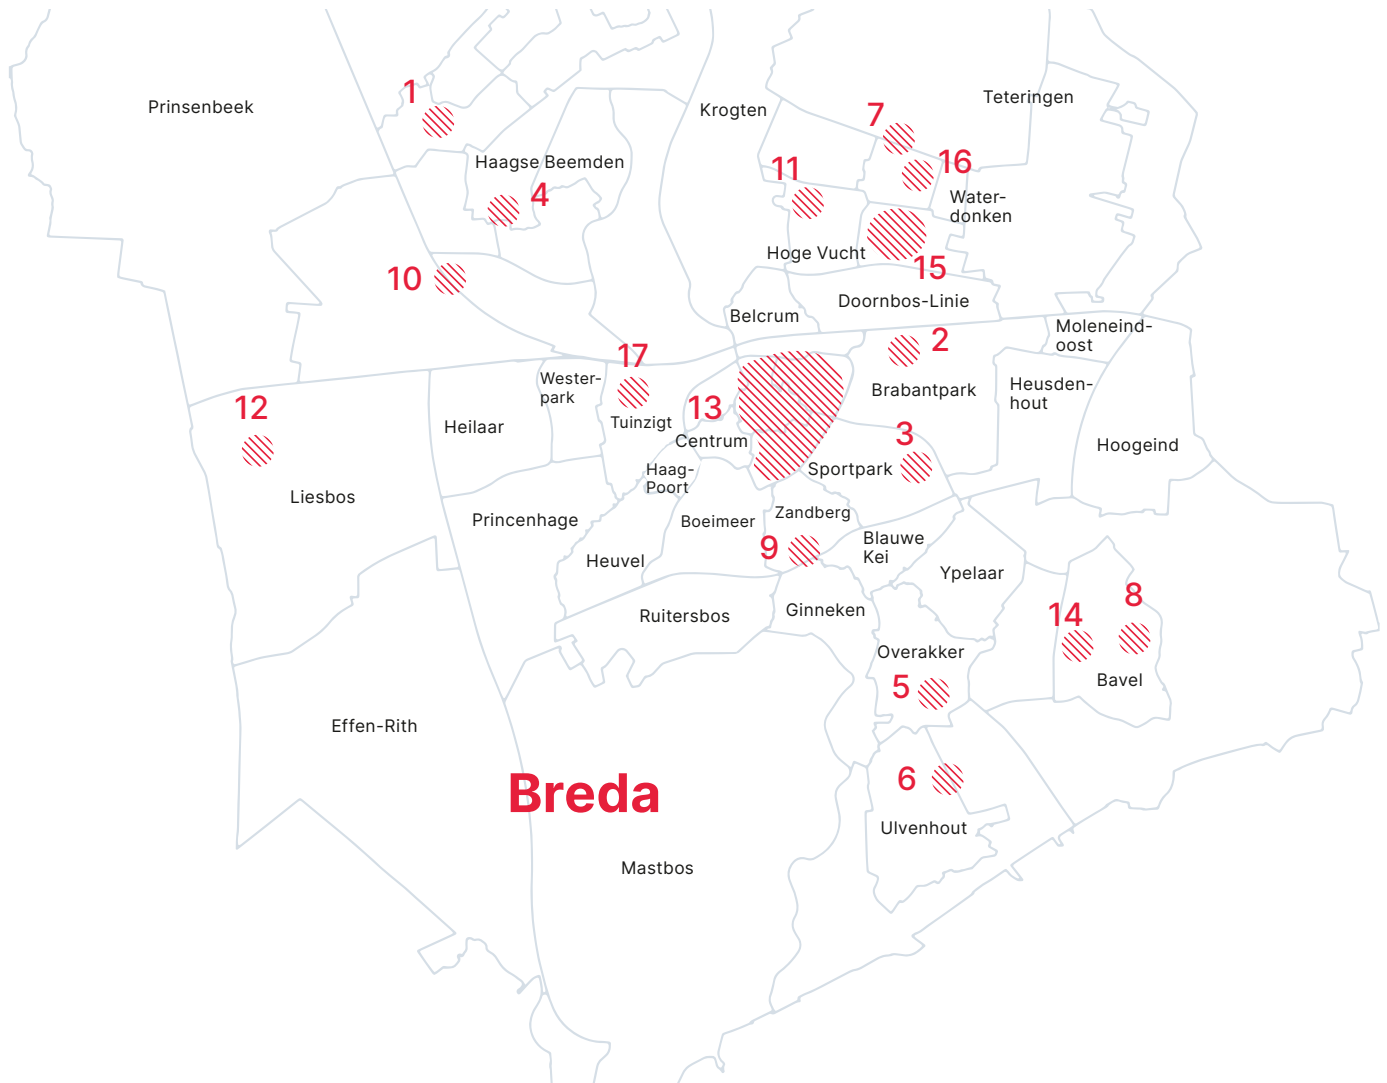

Vuurwerkvrije zones

Woonzorgcentrum / ziekenhuis

- 1 Woonvoorziening Het Beemdhuis
- 2 Woonvoorziening Brabantpark
- 3 Amphia Ziekenhuis Molengracht

Dierenverblijven

- 4 Kinderboerderij De Sik
- 5 Kinderboerderij Wolfslaar
- 6 Dierenweide 't Waaijke
- 7 Kinderboerderij De Parkhoeve
- 8 Dierenweide De Bunderij
- 9 Kinderboerderij De Zandberg
- 10 Dierenweide Park Overbos
- 11 Dierenopvangcentrum Breda
- 12 Dierenhotel Liesbosch

Historisch stadshart en erfgoed

- 13 Gebied binnen: Haven, Nieuweweg, Karnemelkstraat, Houtmarkt, Oude Vest, Vlaszak, deel van de John F. Kennedylaan, Capucijnenhof/Catharinastraat, Kasteelplein, Cingelstraat, Kraanstraat, Vismarkt
- 14 Korenmolen De Hoop, Bavel

Overige locaties

- 15 Groenedijkplein en de Doornboslaan inclusief aangrenzende groenzones tussen de rotondes / kruising met het Groenedijkplein en de Molstraat
- 16 Basisschool Het Noorderlicht inclusief de aangrenzende parkeerzones
- 17 Nelson Mandelaplein